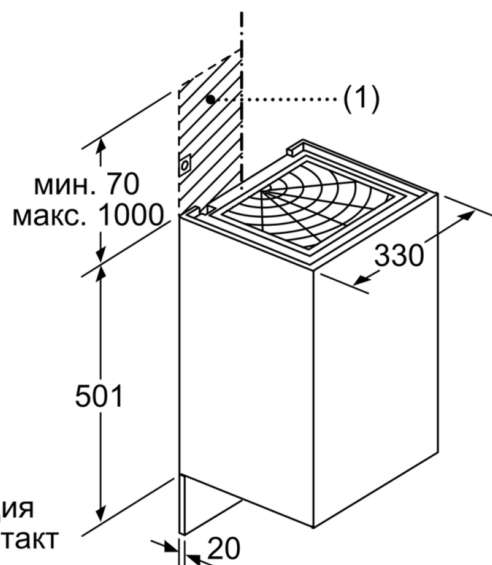

Измерване в мм

(1) Позиция за контакт

Съблюдавайте максималната дебелина на задната страна.

Измерване в мм

мин. 550 за електричество
мин. 650 за газ*

* от горния ръб на подставката на тенджерата

Измерване в мм