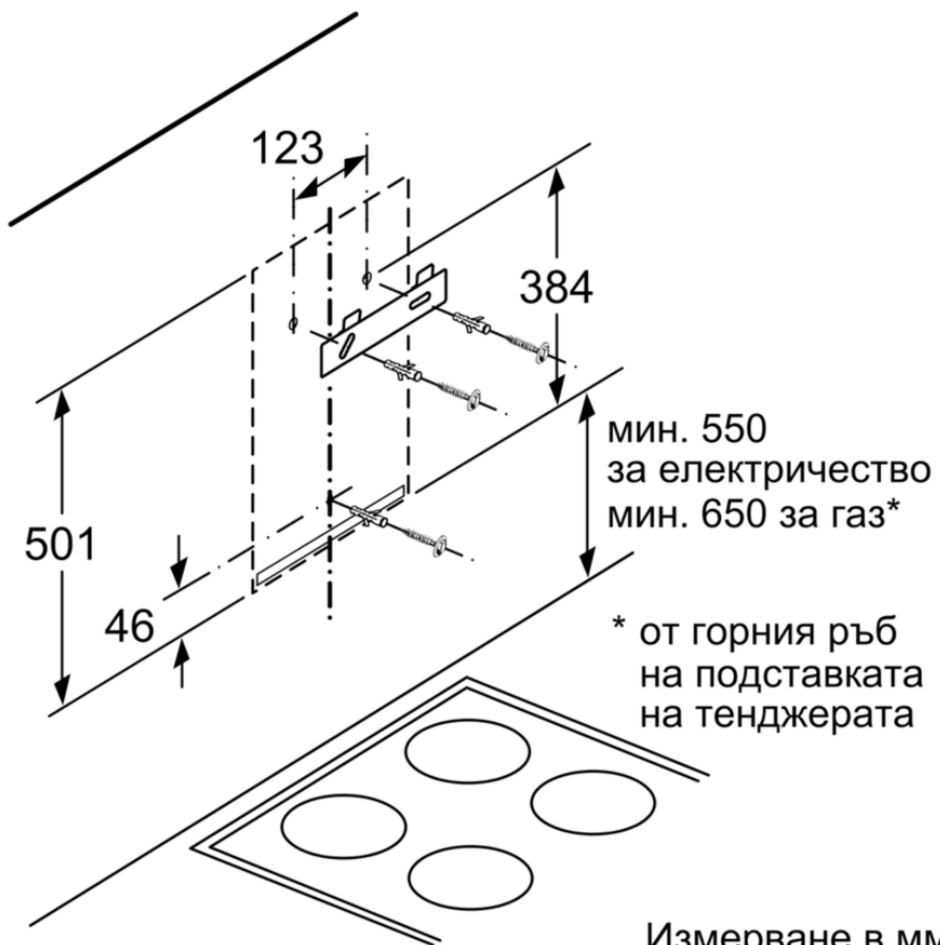

Измерване в мм

(1) Позиция за контакт

Съблюдавайте максималната дебелина на задната страна.

Измерване в мм

мин. 550 за електричество
мин. 650 за газ*

* от горния ръб на подставката на тенджерата

Измерване в мм